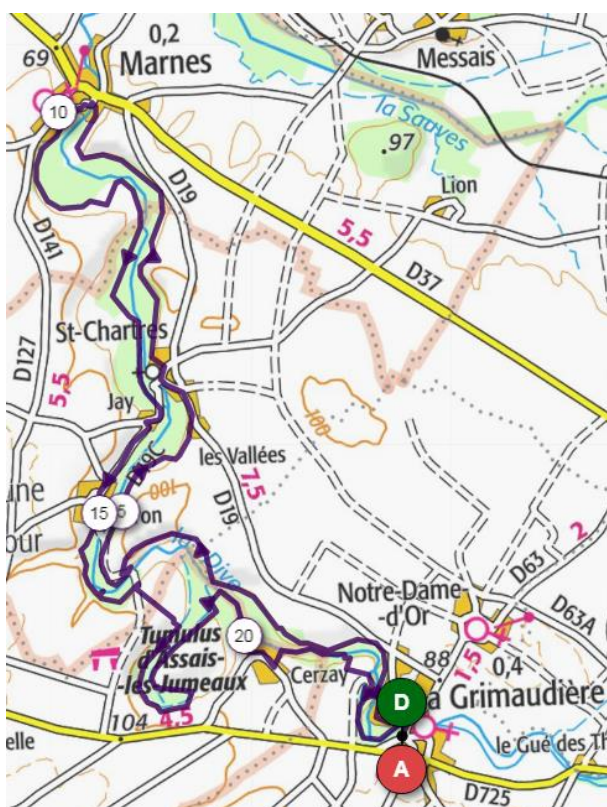

**Randonnée sur la « Sente divine »
La Grimaudière**

Samedi 11 juin 2022

Lien pour voir la carte :
<https://www.openrunner.com/r/14821838>

Nous vous proposons de faire une boucle d'environ 23 km autour de La Grimaudière, le long des rives ombragées de la Dive.

Pour ceux qui voudraient faire du co-voiturage :

7h Rendez-vous au [parking P+R](#) de Champlain puis départ à 7h15 pour la Grimaudière

Pour ceux qui vont directement à la Grimaudière

7 h45 Rendez-vous à La Grimaudière au parking du départ des randonneurs, à l'intersection de la rue du Calvaire et de la rue des Lavoirs.

Coordonnées GPS du parking du départ:
46.808295,0.016534

8 h Départ de la randonnée.

Autour de midi, pique-nique tiré du sac à Jay.

16 h Goûter offert par l'association

Participation à confirmer en utilisant le lien suivant :